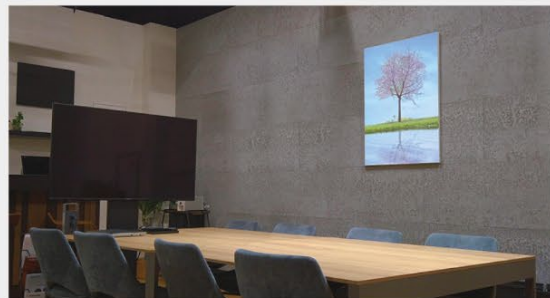

ショートドラマ風のアニメーションも可能です。

面白い映像は強いインパクトを残します。

- 【おすすめの設置場所】 エントランス、無人の受付
- 【投影映像サイズ例】 横1.5m × 縦1.0m (ご要望により調整)
- 【映像時間の目安】 1分間(繰り返し再生)

販売実績例：ホテル / 家具ショップ / カフェ / 銀行
ペットショップ / 内装会社

動画再生

TERRATH CAFE 様

かわいいクマさんが世界中を冒険するストーリー性のあるアニメーションにより、アットホームなおもてなし感を醸し出します。

そこに桜→新緑→紅葉を投影し、四季の変化を表現する
プロジェクションマッピングです。

応接室や待合いコーナーの居心地の悪さを感じている
会社様におすすめのパッケージです。

映像を追加制作することもできます。小鳥が訪れたり、
太陽や雲を追加して華やかなイメージに。

【おすすめの設置場所】 応接室、待合いコーナー

【投影映像サイズ例】 横0.8m × 縦1.2m (A0サイズ)

【映像時間の目安】 1分間 (繰り返し再生)

販売実績例：IT企業のオフィス / ペットショップ

動画再生 

落ち着いた色調によるリラックス感。
絵が変化する意外性によって会話のきっかけを作り出します。

まずはお気軽にお問い合わせください 

記憶に残る不思議な空間

ミラー通路マッピング

税込 680.9 万円より

通路の両壁と床面を鏡張りにして動く環境映像を投影。

無限に続く幻想的なプロジェクションマッピングです。

まるで異世界に迷い込んだかのような不可思議さ。

お客様に忘れられない印象を残します。

ご来社されたお客様と短時間でうちとけた雰囲気を作り出したり、
話題作りをお求めの会社様におすすめのパッケージです。

【おすすめの設置場所】 通路、ショールーム

【投影映像サイズ例】 横1.5m × 縦4.0m (来訪者には数倍の面積に見えます)

【映像時間の目安】 3分間 (繰り返し再生)