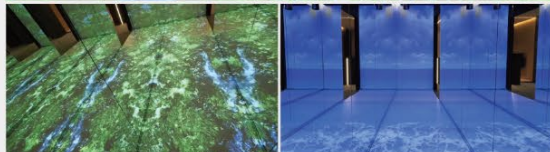

映像コンテンツには、「森林とせせらぎ」、「海中世界」、「宇宙空間」等をご用意。
ご要望に沿ったオリジナル加工も可能です。

まずはお気軽にお問い合わせください